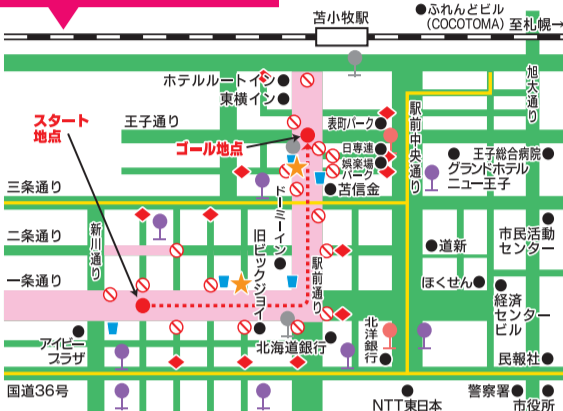

7日

一条通り・駅前通り
協賛/苦小牧ヤクルト販売株

ポート カーニバル

13:00スタート

苦小牧ケーブルテレビにて生中継いたします

12:00スタート

コース内は、11:30~16:00の間車両通行止になります。

★お立ち 〇仮停留所 〇現行停留所 〇使用中止停留所
〇車両通行止 〇進入禁止お願い看板 〇給水所 〇マーチングフェスティバル
〇ポートカーニバルコース
〇パレードの交通規制区間 〇パレードに伴う道南バス迂回路

道南バスよりお知らせ

マーチングフェスティバル、ポートカーニバルに伴い、バス路線を変更します。
8月7日(日) 始発から最終便まで駅前通り経由のバスは駅前中央通りを通ります。

ポートカーニバルの表彰式は7日(日)
16:55からメイン会場ステージで行います。

市内のお店で貯まる・使える
とまちょポイント

1 港まつり会場(とまちょポイントアース)
8月7日(日) 13:00~ 先着500名様

2 ポートカーニバルスタート付近
8月7日(日) 12:00~ 先着200名様